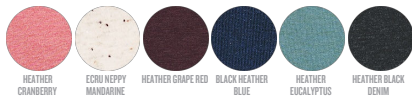

Printing Specifications

Adecuado para todo tipo de técnicas de impresión. Visite nuestra página web para más información.

**WHITES**

**COLORS**

**ESSENTIAL HEATHERS**

**SPECIAL HEATHERS**

\*Size available on limited number of colours. Please check our webshop for latest information

**STANLEY/STELLA**

Lavar con colores similares, no planchar el estampado, dar la vuelta a la prenda para lavarla, plancharla por el revés.