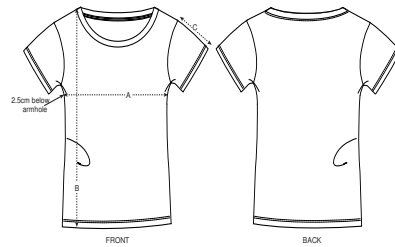

MUJER CAMISETAS  
**STELLA LOVER**

STTW017

**La camiseta Iconic para ella**

Punto de jersey sencillo  
100% algodón orgánico hilado y peinado  
120 GSM

- Manga pegada
- Cuello en tejido principal
- Bies interior de tejido principal en el cuello
- Puntada doble estrecha en puños y bajo

**CORTE NORMAL**

XS	S	M	L	XL	XXL*
----	---	---	---	----	------

Size guide

SIZES	XS	S	M	L	XL	XXL
A Half Chest	42	44.5	47.5	50.5	53.5	56.5
B Body Length	62	64	66	68	69	69
C Sleeve Length	15	15	16	16	17	17

Combo options